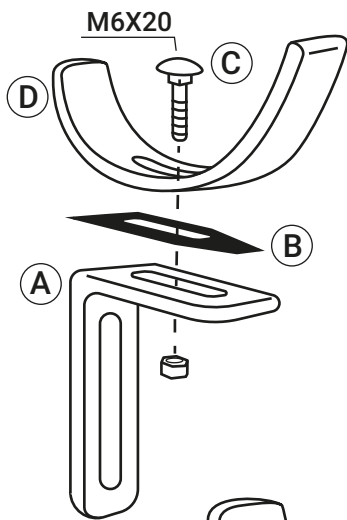

HANDY è l'accessorio creato da NovaFerr che consente l'apertura di porte e portoncini senza dover toccare con le mani le maniglie o maniglioni, riducendo la possibilità di trasmissione di virus e batteri.

Fornito in kit, facile da installare e completamente regolabile si adatta facilmente a tutte le tipologie di maniglie di uso civile, commerciale ed industriale, sia su maniglie posizionate in orizzontale che in verticale.

ISTRUZIONI DI MONTAGGIO

SU MANIGLIE / MANIGLIONI ORIZZONTALI

Fissare il supporto **D** sulla staffa **A** utilizzando il bullone **C**, frazionando tra **A** e **D** la piastrina **B**.

Assicurare Handy alla maniglia utilizzando la contropiastra **F** e le guarnizioni **G** fissandole con i bulloni **E**.