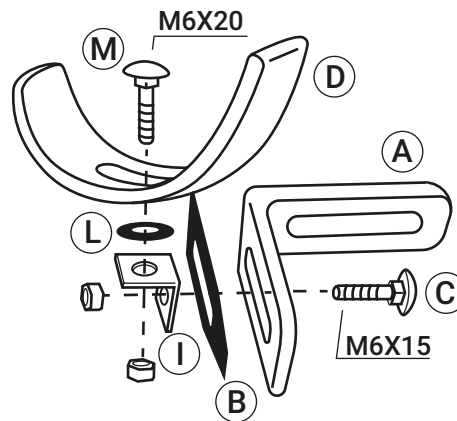

Disponibile in due colorazioni che si abbinano alle differenti tipologie di maniglie o maniglioni garantendo la visibilità del dispositivo.

Guarda il video di montaggio di HANDY sul canale youtube di NovaFerr. <https://www.youtube.com/user/novaferr>

ISTRUZIONI DI MONTAGGIO

SU MANIGLIE / MANIGLIONI ORIZZONTALI

Fissare il supporto **D** sulla staffa **A** utilizzando il bullone **C**, frazionando tra **A** e **D** la piastrina **B**.

Assicurare Handy alla maniglia utilizzando la contropiastra **F** e le guarnizioni **G** fissandole con i bulloni **E**.

Terminate le regolazioni inserire la copertura **H**.

SU MANIGLIE / MANIGLIONI VERTICALI

Fissare la piastrina **I** sulla staffa **A** utilizzando il bullone **C**, frazionando tra **A** e **I** la piastrina **B**.

Fissare il supporto **D** alla piastrina **I** utilizzando la rondella **L** e fissando il tutto con il bullone **M**.

Assicurare Handy alla maniglia utilizzando la contropiastra **F** e le guarnizioni **G** fissandole con i bulloni **E**.