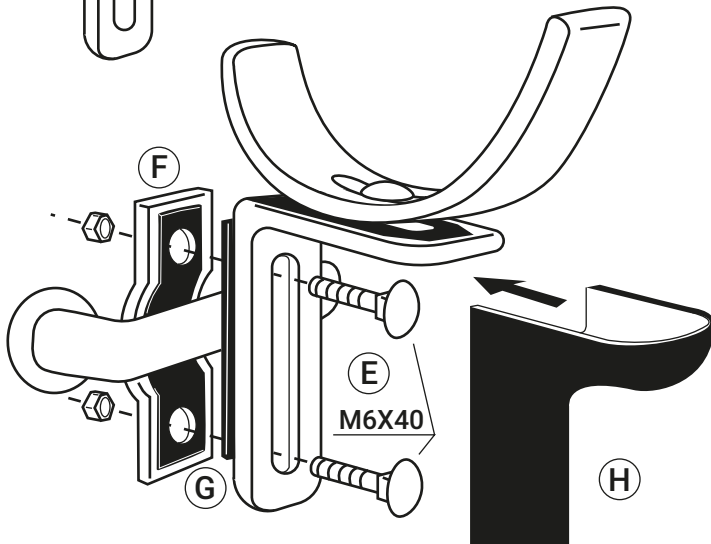

Disponibile in due colorazioni che si abbinano alle differenti tipologie di maniglie o maniglioni garantendo la visibilità del dispositivo.

Guarda il video di montaggio di HANDY sul canale youtube di NovaFerr. <https://www.youtube.com/user/novaferr>

ISTRUZIONI DI MONTAGGIO

SU MANIGLIE / MANIGLIONI ORIZZONTALI

Fissare il supporto **D** sulla staffa **A** utilizzando il bullone **C**, frazionando tra **A** e **D** la piastrina **B**.

Assicurare Handy alla maniglia utilizzando la contropiastra **F** e le guarnizioni **G** fissandole con i bulloni **E**.

Terminate le regolazioni inserire la copertura **H**.

SU MANIGLIE / MANIGLIONI VERTICALI

Fissare la piastrina **I** sulla staffa **A** utilizzando il bullone **C**, frazionando tra **A** e **I** la piastrina **B**.