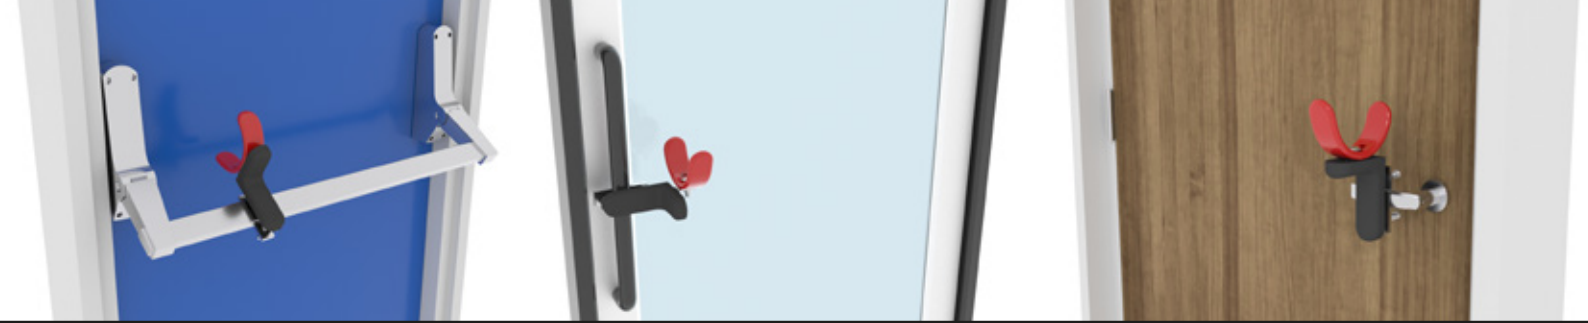

handy

Il modo più igienico di aprire!

ACCESSORIO PER MANIGLIE E MANIGLIONI
Per ridurre la trasmissione di virus e batteri.

NOVA-FERR srl
L'innovazione la chiave del successo

Art. 800R

Art. 800N

handy

Il modo più igienico di aprire!

HANDY è l'accessorio creato da NovaFerr che consente l'apertura di porte e portoncini senza dover toccare con le mani le maniglie o maniglioni, riducendo la possibilità di trasmissione di virus e batteri.

Fornito in kit, facile da installare e completamente regolabile si adatta facilmente a tutte le tipologie di maniglie di uso civile, commerciale ed industriale, sia su maniglie posizionate in orizzontale che in verticale.

Disponibile in due colorazioni che si abbinano alle differenti tipologie di maniglie o maniglioni garantendo la visibilità del dispositivo.

Guarda il video di montaggio di HANDY sul canale youtube di NovaFerr. <https://www.youtube.com/user/novaferr>