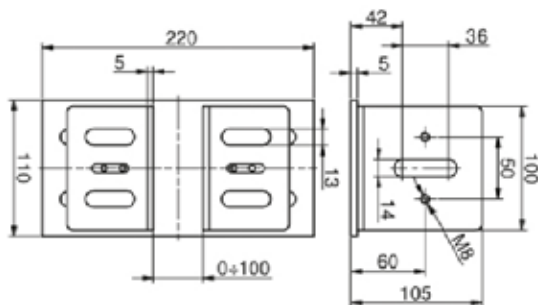

Materiale: Acciaio verniciato

Symmetrical clamp with horizontal slots

Bride symétrique avec fentes horizontales

Soporte simétrico con ojales horizontales

Опора симметричная с горизонтальными пазами

Symmetrische Fenstereinsatzelement mit horizontalen Langlöchern

| Art. | Peso(g) | Conf. |
|---------------|-----------|-------|
| - | Weight(g) | Pack |
| 6500.1 | 1.940 | 10 |