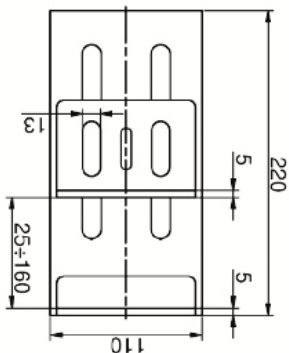

Materiale: Acciaio Verniciato

*Asymmetrical clamp with vertical slots*

*Bride asymétrique avec fentes verticales*

*Soporte asimétrico con ojales verticales*

*Опора асимметричная с вертикальными пазами*

*Asymmetrische Fenstereinsatzelement mit vertikalen Langlöchern*

Art.	Peso(g)	Conf.
-	Weight(g)	Pack
<b>6500.4</b>	2.340	5