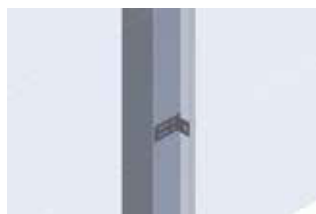

Materiale: Acciaio Verniciato

*Asymmetrical clamp with vertical slots*

*Bride asymétrique avec fentes verticales*

*Soporte asimétrico con ojales verticales*

*Опора асимметричная с вертикальными пазами*

*Asymmetrische Fenstereinsatzelement mit vertikalen Langlöchern*