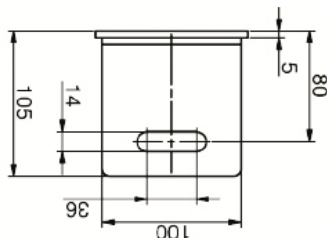

Materiale: Acciaio Verniciato

*Asymmetrical clamp with vertical slots*

*Bride asymétrique avec fentes verticales*

*Soporte asimétrico con ojales verticales*

*Опора асимметричная с вертикальными пазами*

*Asymmetrische Fenstereinsatzelement mit vertikalen Langlöchern*

Art.	Peso(g)	Conf.
-	Weight(g)	Pack
<b>6500.4</b>	2.340	5