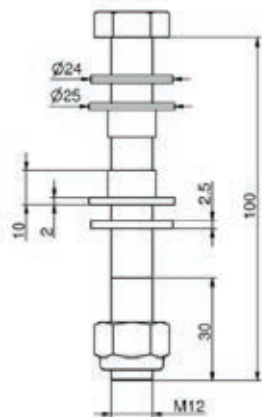

Materiale: Acciaio Zincato

 *Fastening screws for clamps* *Vis de fixation pour brides* *Tornillos de fijación para soporte* *Винты для фиксации опор* *Befestigungsschrauben für Fenstereinsatzelement*

Art.	Peso(g)	Conf.
-	Weight(g)	Pack
6500.5	130	50