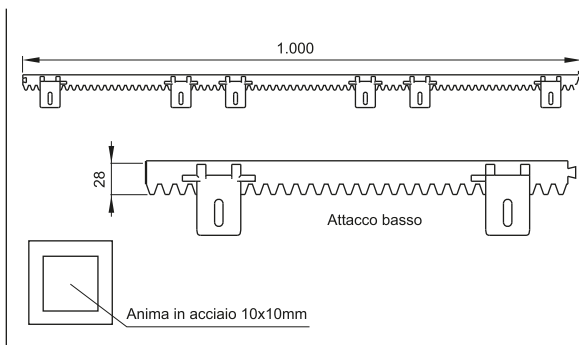

Materiale: Tecnopolimero

Rectangular rack in polyamide 28x20 mod.4

Crémaillère rectangulaire en polyamide 28x20 mod.4

Cremallera rectangular 28x20 modulo 4, de poliamide

Прямоугольная зубчатая рейка (пластиковая) 28x20 тип 4

Rechteckige Zahnstange aus Techno-Polymer 28x20, 1 Meter lang Model 4, mit Montagelöcher nach unten und Schrauben.

Con rondelle e viti di fissaggio autofilettanti DIN 7504

Art.	N. Attacchi	Peso	Conf.
-	n. of connections	Weight(g)	Pack
108.1	6	1.420	4x1mt.