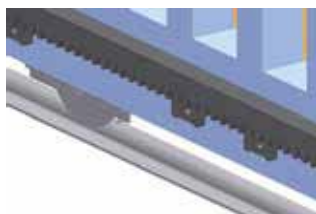

Materiale: Tecnopolimero

Rectangular rack in polyamide 28x20 mod.4

Crémaillère rectangulaire en polyamide 28x20 mod.4

Cremallera rectangular 28x20 modulo 4, de poliamide

Прямоугольная зубчатая рейка (пластиковая) 28x20 тип 4

Rechteckige Zahnstange aus Techno-Polymer 28x20, 1 Meter lang Model 4, mit Montagelöcher nach unten und Schrauben.

Con rondelle e viti di fissaggio autofilettanti DIN 7504

Art.	N. Attacchi	Peso	Conf.
-	n. of connections	Weight(g)	Pack
108.1	6	1.420	4x1mt.