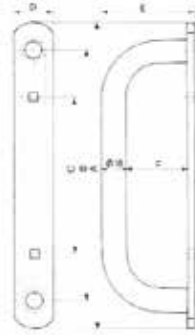

Materiale: Acciaio verniciato

 *Handle with two bends*

 *Poigné avec deux courbes*

 *Manillón recto de acero barnizado negro*

 *Ручка ухват*

 *2 Falte Rohrförmiger Stossgriff*

Art.	A	B	C	D	E	F	Peso(g)	Conf.
-	-	-	-	-	-	-	Weight(g)	Pack
<b>124/20</b>	240	200	117	30	70	47	430	6
<b>124/25</b>	290	250	167	30	70	47	515	6
<b>124/30</b>	340	300	215	30	70	47	600	6