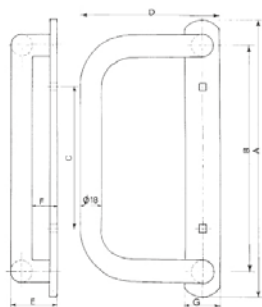

Materiale: Acciaio verniciato

Handle with four bends

Poigné avec quatre courbes

Manillón desplazado de acero barnizado negro

Ручка ухват под 90

4 Falte Rohrförmiger Stossgriff

Art.	A	B	C	D	E	F	G	Peso(g)	Conf.
-	-	-	-	-	-	-	-	Weight(g)	Pack
125/20	240	200	117	118	45	25	30	450	6
125/25	290	250	167	118	45	25	30	530	6
125/30	340	300	215	118	45	25	30	700	6