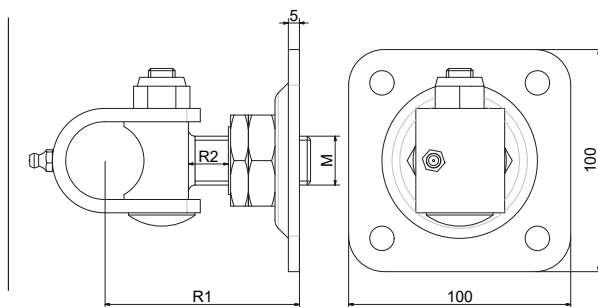

**Pratico**

Materiale: Acciaio zincato

-  *Adjustable dowel plate for band hinges*
-  *Plaque de gousset réglable pour pivot à bande*
-  *Placa de registro de fijación a pared para bisagras de banda*
-  *Пластина для фиксирования в стену*
-  *Knotenblech für Bandscharniere*

Art.	M	R1	R2	Peso(g)	Conf
-	-	-	-	Weight(g)	Pack
<b>159.18</b>	M18	70-77	5-12	540	10
<b>159.22</b>	M22	74-87	5-18	550	10
<b>159.24</b>	M24	80-101	5-26	540	10