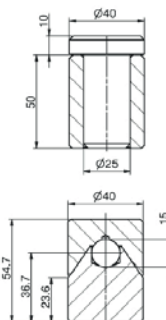

Art. 163/40.4
su cuscinetto

Art. 163/40
su sfera

Pintle on ball bearing
Pintle on ball

Pivot sur roulement
Pivot sur bille

Punto de giro con rodamiento
Punto de giro con esfera

Петля на подшипнике
Петля со сферическим шарниром

Torband auf Sphäre.
Torband auf Kugellager

Materiale: Acciaio Zincato

Art.	Peso(g)	Conf.
-	Weight(g)	Pack
163/40.4	1.070	6
163/40	1.090	6