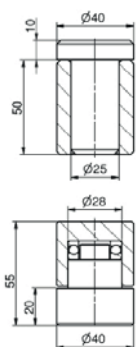

Art. 163/40.4
su cuscinetto

Art. 163/40
su sfera

Pintle on ball bearing
Pintle on ball

Pivot sur roulement
Pivot sur bille

Punto de giro con rodamiento
Punto de giro con esfera

Петля на подшипнике
Петля со сферическим шарниром

Torband auf Sphäre.
Torband auf Kugellager

Materiale: Acciaio Zincato

Art.	Peso(g)	Conf.
-	Weight(g)	Pack
163/40.4	1.070	6
163/40	1.090	6