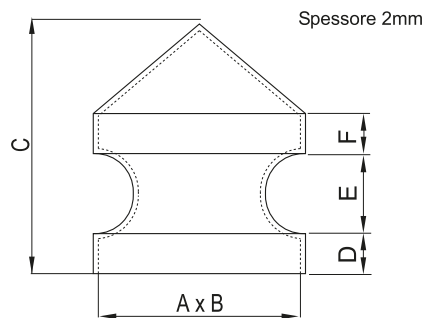

Importato

Shaped cover pillar in steel, hot forged welded plate, with flashes

Couvre pilier façonné en acier, avec ébarbages

Cubrepilares sagomado de acero, placha estampada y soldada, con acabado de rebabaduras

Аксессуар для ворот

Geschmiedete Pyramiden-Pfostenkappe aus Stahl.

Materiale: Acciaio grezzo / Saldati e molati

| Art. | A | B | C | D | E | F | Peso(g) | Conf. |
|-----------------|-----|-----|-----|----|----|----|-----------|-------|
| - | - | - | - | - | - | - | Weight(g) | Pack |
| 198/3.5 | 50 | 50 | 70 | 18 | 20 | 18 | 0,230 | 12 |
| 198/3.6 | 60 | 60 | 90 | 20 | 20 | 20 | 0,310 | 12 |
| 198/3.8 | 80 | 80 | 105 | 30 | 30 | 35 | 0,540 | 6 |
| 198/3.10 | 100 | 100 | 135 | 35 | 40 | 30 | 0,820 | 6 |
| 198/3.12 | 120 | 120 | 150 | 35 | 50 | 30 | 1,150 | 6 |
| 198/3.15 | 150 | 150 | 170 | 40 | 55 | 35 | 1,700 | 6 |
| 198/3.20 | 200 | 200 | 280 | 65 | 75 | 55 | 3,420 | 4 |