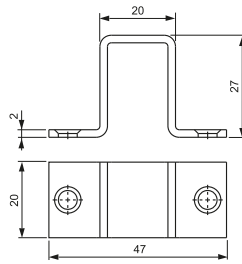


**Art. 267/2****Art. 267/1**

Steel meeting point to be screwed for Art. 257

Butée du bas à visser pour Art. 257

Encuentro a atornillar para art.257

Блокировка для Арт. 257 (для винчивания)

Schliesskloben für Kantriegel Art. 257. Zum Anschrauben

Materiale: Acciaio zincato

Art.	Peso(g)	Conf.
-	Weight(g)	Pack
267/1	40	50
267/2	40	50