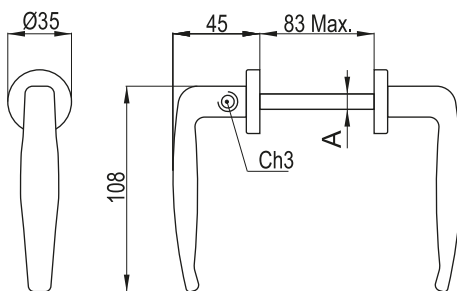

Importato
 *Black varnished alloy handle with grub screw*
 *Poignée en alliage vernie en noir avec grain*
 *Manija de aleación barnizada negra con prisionero*
 *Ручка окрашенная*
 *Schwarz-lackiertes Türdrückerpaar aus Legierung, mit Dübel*

Materiale: Alluminio verniciato

Art.	A	Peso(g)	Conf.
-	-	Weight(g)	Pack
270/1	7	140	20
270/2	8	150	20