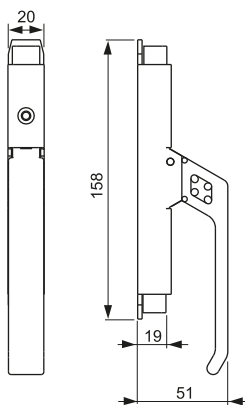


**Jolly**

Materiale: Acciaio zincato

 *Steel lock for exterior bars 10x10 mm* *Fermeture pour barres extérieures 10x10 mm* *Cremona para brazos exteriores 10x10mm* *Защелка* *Stahl-Treibriegel für Stangen 10x10mm*

Art.	Peso(g)	Conf.
-	Weight(g)	Pack
272	430	12