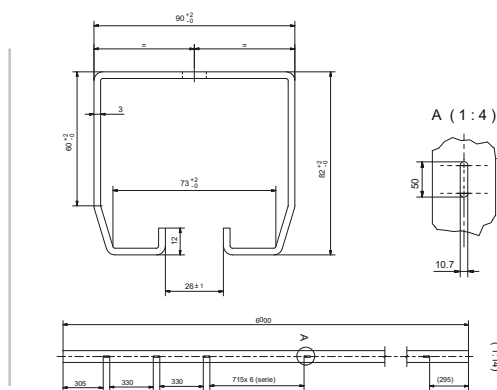

Materiale: Acciaio zincato

- Galvanized steel guide with slots, 6mt length
- Guide en acier zingué avec fentes, 6mt de longueur
- Monoguía de acero cincado con oiales, 6mt larga
- Оцинкованная стальная шина с пазом, длина 6 метров
- Einschienenbahn aus verzinktem Stahl mit Ösen, 6 mt. lang

Art.	Peso g/mt	Imb.
-	Weight(g/mt)	Packaging
3088	7.000	1