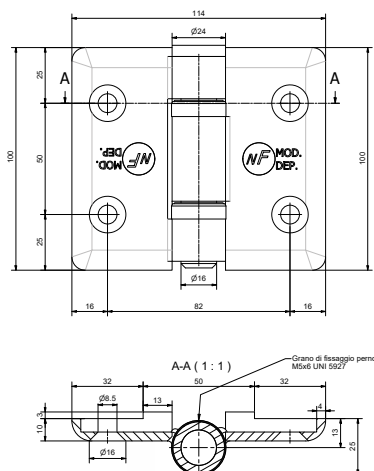

Materiale: Acciaio Verniciato

- Black painted central hinge to be screwed
- Charnière centrale à visser vernie noire
- Bisagra central de acero barnizada negra a atornillar
- Промежуточная петля, стальная покрашенная в черный цвет, прикручиваемая
- Zentrale schwarz lackiertes Stahlscharnier. Zum Schrauben