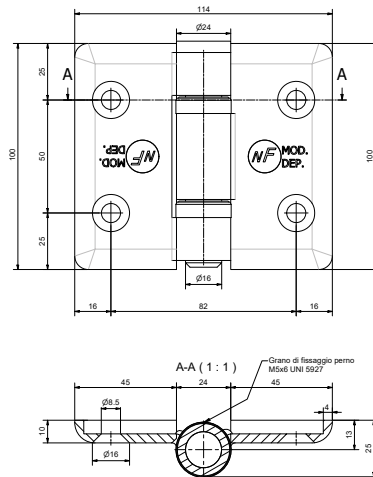

Materiale: Acciaio Verniciato

- Black painted flat central hinge to be screwed*
- Charnière centrale plate à visser vernie noire*
- Bisagra central plana de acero barnizada negra a atornillar*
- Промежуточная петля ,стальная покрашенная в черный цвет, прикручиваемая*
- Zentrales flaches Schamier aus lackiertem Stahl zum Anschrauben*

Art.	Peso(g)	Conf.
-	Weight(g)	Pack
<b>3100/P</b>	680	10