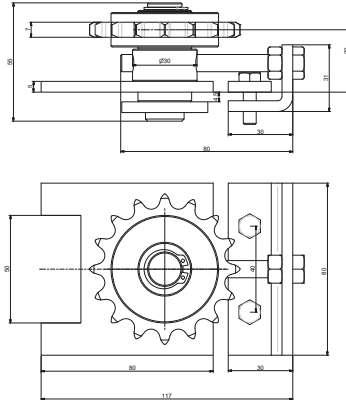

Materiale: Acciaio Zincato

-  *Adjuster for chain in horizontal configuration*
-  *Tendeur de chaine en configuration horizontale*
-  *Tensor cadena horizontal*
-  *Натяжитель цепи*
-  *Obere Kettenbefestigung*

Art.	Peso(g)	Conf.
-	Weight(g)	Pack
3117	840	2