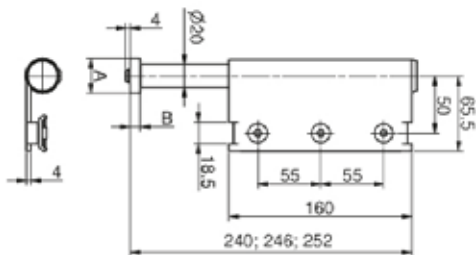

Materiale: Acciaio verniciato

Dovetail fastening black painted end hinge with ball bearing bottom guide

Charnière d'extrémité vernie noir avec assemblage à queue d'aronde avec roulement pour ouverture centrale du portail

Bisagra lateral barnizada negra con placa para fijacion interna con rodamiento

Концевая нижняя петля со штифтом и подшипником, покрашенная в черный цвет

Schwarz lackiertes Endscharnier mit Innenverschraubung und Lager