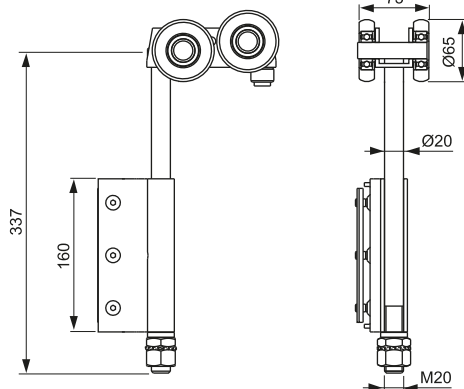

Materiale: Acciaio verniciato
Cover copertura: Nylon

-  *Four wheels Ø65 ball bearing end hanger with pin and end flat or shoulder black painted hinge to be screwed*
-  *Chariot avec 4 roulements Ø65 avec pivot et charnière d'extrémité vernie noire à visser, plane ou avec feuillure*
-  *Roldana lateral con 4 rodamientos Ø65 con pernio y bisagra barnizada negra a atornillar plana o con paliza*
-  *Концевая каретка на 4 роликах Ø65, со штифтом и петлей ,покрашенной в черный цвет, с фальцем или ровная*
-  *Seitliche 4Läger-Rollenapparat Ø 65 mit Stift und schwarz lackiertes Scharnier zum Schrauben mit Anschlag oder flach*

Art.	Cerniera	Var.	Peso(g)	Conf.
-	Hinge	Variation	Weight(g)	Pack
3701.1	Con battuta Shoulder hinge	Acciaio Steel	3.510	2
3701.2	Con battuta Shoulder hinge	Nylon	2.690	2
3702.1	Piana Flat	Acciaio Steel	3.510	2
3702.2	Piana Flat	Nylon	2.690	2