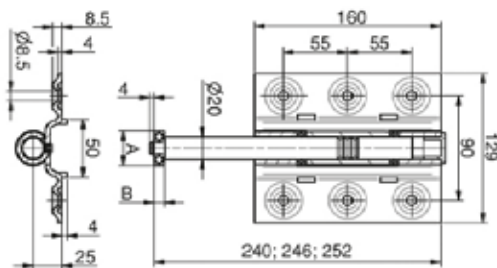

Materiale: Acciaio verniciato
Cover copertura: Nylon

Black painted central hinge to be screwed with ball bearing for bottom guide

Charnière centrale à visser vernie noire avec roulement pour guide inférieure

Bisagra central barnizada negra a atornillar con rodamiento

Промежуточная нижняя петля с подшипником, покрашенная в черный цвет

Zentral schwarz lackiertes Scharnier mit Lager, zum Schrauben

Art.	A	B	Peso(g)	Conf.
-	-	-	Weight(g)	Pack
3751/30	30	9	1.490	6
3751/40	40	12	1.540	6