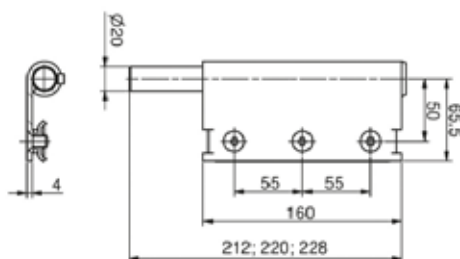

Materiale: Acciaio verniciato

 *Black painted end hinge with pin for joint*

 *Charnière d'extrémité vernie noir avec pivot pour butée*

 *Bisagra lateral barnizada negra con perno para encuentro*

 *Концевая петля со штифтом для крепления, покрашенная в черный цвет*

 *Seitliche schwarz lackiertes Scharnier mit Stift für Auflaufschuh*

Art.	Peso(g)	Conf.
-	Weight(g)	Pack
3952.1	1.220	12
3903	Cerniera alluminio Aluminium hinges	850
		4