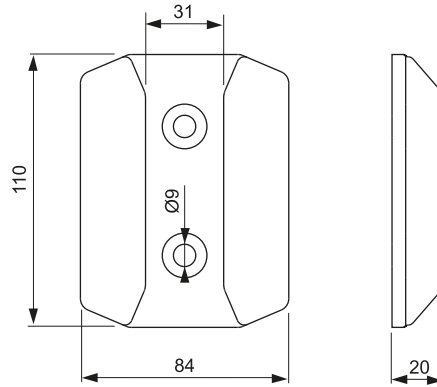

Materiale: Alluminio

-  Aluminium floor strike plate for bar lock
-  Butée au sol pour barre de fermeture en aluminium
-  Encuentro en aluminio para el piso
-  Напольный ловитель из алюминия
-  Bodenaufschu aus Aluminium

Art.	Peso(g)	Conf.
-	Weight(g)	Pack
3977	130	4