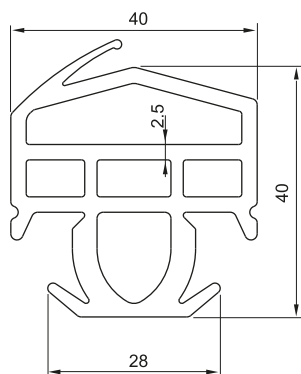

Rotolo 25mt.

Materiale: EPDM

-  *Central seal rubber for profile Art. 3186*
-  *Protection centrale en gomme pour profil Art. 3186*
-  *Protección central para perfil hoja Art. 3186*
-  *Промежуточный уплотнитель для каркаса створки Арт.3186*
-  *Zentrale Gummidichtung für Rahmen/Torblatt Art. 3186*

Art.	Peso(g/m)	Conf.
-	Weight(g/m)	Pack
<b>3980</b>	780/mt.	25mt.