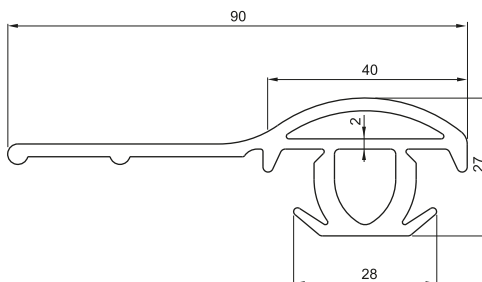

Rotolo 25mt.

Materiale: EPDM

-  End seal rubber for profile Art. 3186
-  Protection d'extrémité en gomme pour profil Art. 3186
-  Protección lateral para perfil hoja Art. 3186
-  Концевой уплотнитель для каркаса створки Арт. 3186
-  Seitliche Gummidichtung für Rahmen/Torblatt Art. 3186

Art.	Peso(g/m)	Conf.
-	Weight(g/m)	Pack
3981	741/mt.	25mt.