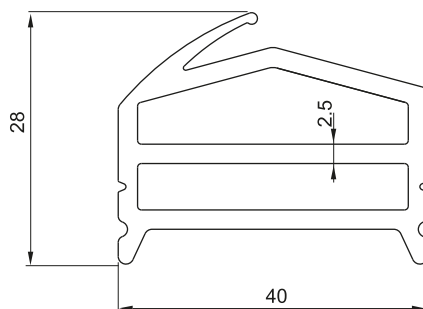

Rotolo 25mt.

 *Central seal rubber* *Protection centrale en gomme* *Proteccion central para perfil hoja* *Уплотнитель центральный для каркаса створки* *Zentrale Gummidichtung für Rahmen/Torblatt*

Materiale: EPDM

Art.	Peso(g/m)	Conf.
-	Weight(g/m)	Pack
3982	497/mt.	25mt.