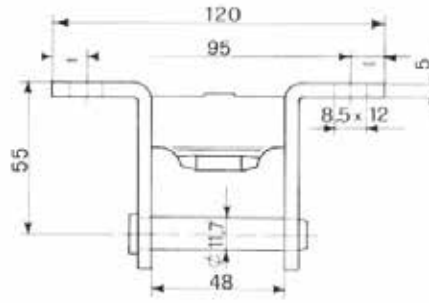

Materiale: Acciaio Zincato

-  Hinge "R" type, movable part
-  Charnière type "R", partie mobile
-  Charnela model "R", parte móvil
-  Петля вида "R" (мобильная)
-  Montagebügel Stellbordscharnier R-Profil. Beweglicher Teil

Art.	Peso(g)	Conf.
-	Weight(g)	Pack
401	252	100