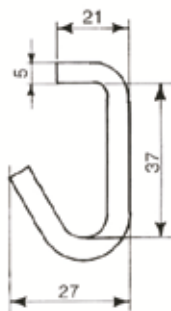

Materiale: Acciaio Zincato

Hinge "R" type, fixed part

Charnière type "R", partie fixe

Charnela model "R", parte fija

Петля вида "R" (фиксированная)

R-Profil. Gegenhaken. Zum Anschweißen

Art.	Peso(g)	Conf.
-	Weight(g)	Pack
402	172	100