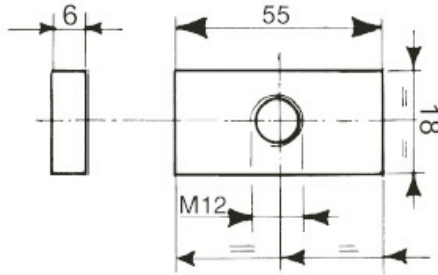

Materiale: Acciaio Zincato

 *Plate with 1 hole* *Platine avec 1 trou* *Placa con 1 agujero* *Пластина с 1 отверстием* *1-Loch Befestigungsplatte*

Art.	Peso(g)	Conf.
-	Weight(g)	Pack
<b>412</b>	42	700