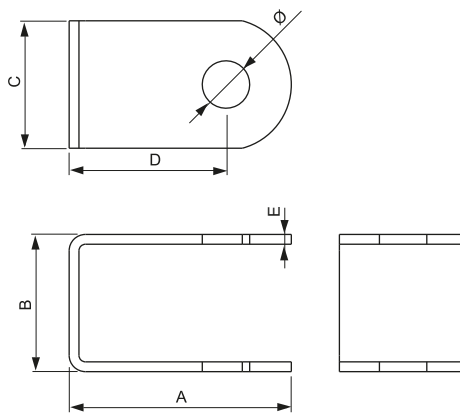

Materiale: Acciaio grezzo

 *Wheel support*
 *Support galet*
 *Soporte para ruedas*
 *Кронштейн колеса*
 *Laufrolleträger*

Art.	A	B	C	D	Ø	E	Peso(g)	Conf.
-	-	-	-	-	-	-	Weight(g)	Pack
<b>416/1</b>	52,5	27	39	32,5	10,5	3	100	20
<b>416/2</b>	56	42	39	36	14,5	3	110	20
<b>416/3</b>	68	42	39	48	14,5	3	140	20