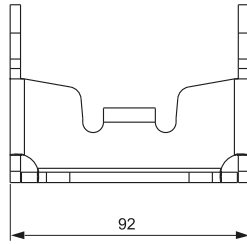

Materiale: Acciaio Zincato

-  Hinge "R" type, movable part
-  Charnière type "R", partie mobile
-  Charnela model "R", parte móvil
-  Петля вида "R" (мобильная)
-  Montagebügel Stellbordscharnier
R-Profil. Beweglicher Teil