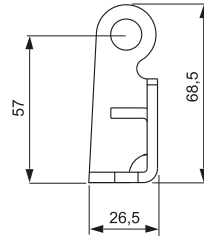

Materiale: Acciaio Zincato

-  Hinge "R" type, movable part
-  Charnière type "R", partie mobile
-  Charnela model "R", parte móvil
-  Петля вида "R" (мобильная)
-  Montagebügel Stellbordscharnier
R-Profil. Beweglicher Teil

Art.	Peso(g)	Conf.
-	Weight(g)	Pack
420	35	35