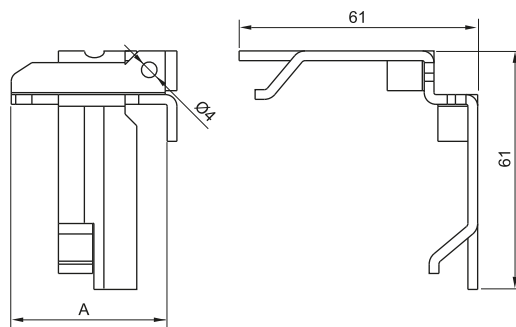

Materiale: Acciaio Zincato

Galvanized steel bracket with fixing screws

Equerre en acier zingué avec vis de fixation

Escuadra en acero cincado con tornillos de fijación

Стальная оцинкованная скоба и фиксирующие винты

Winkelstück aus verzinktem Stahl und Befestigungsschrauben

Con viti di fissaggio

Art.	A	Utile per profilo ARTIK	Peso(g)	Conf.
-	-	For ARTIK profile	Weight(g)	Pack
<b>8002/1</b>	40	52 / 61 / 64 / 67 / 55 / 73 e con tutti gli Artik 8500 and all the ARTIK Art. 8500	52	100
<b>8002/2</b>	26	45 / 52 / 55 / 61 / 57 / 64 / 67 / 73	44	100