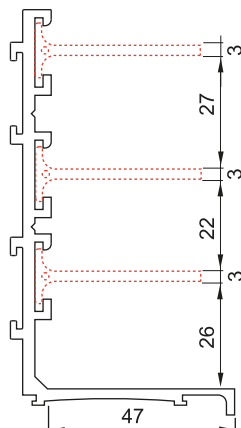

Materiale: Materiale plastico

Rail regulator profile

Profil régulateur guide

Perfil regulador guía

Профиль регулирующий шину

Führungsreglerprofil

Art.	L	Peso(g/m)	Conf.	Fascio
-	-	Weight(g/m)	Pack	Bundle
8014/1	5000	770	20 barre	20 x 4