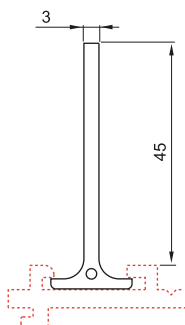

**ARTIK
SEP**

Art. 8015

Materiale: Materiale plastico

Separation profile
Co-extruded end separator

Profil de séparation
Séparateur terminal coextrudé

Perfil separador
Separador terminal coextrusionado

Профиль разделитель
Концевой разделитель

Trennenprofil - Endstück des
Strangpreßprofils

Art. 8015.1

Materiale: Materiale plastico + EPDM

Art.	L	Peso(g/m)	Conf.	Fascio
-		Weight(g/m)	Pack	Bundle
8015	5000	270	40 barre	20 x 4
8015.1	5000	282	40 barre	20 x 4