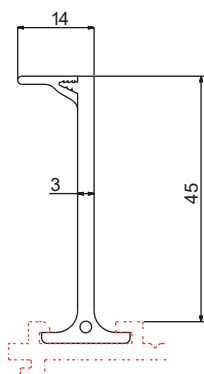

**ARTIK
SEP**

Art. 8015

Materiale: Materiale plastico

Separation profile
Co-extruded end separator

Profil de séparation
Séparateur terminal coextrudé

Perfil separador
Separador terminal coextrusionado

Профиль разделитель
Концевой разделитель

Trennenprofil - Endstück des
Strangpreßprofils

Art. 8015.1

Materiale: Materiale plastico + EPDM

Art.	L	Peso(g/m)	Conf.	Fascio
-		Weight(g/m)	Pack	Bundle
8015	5000	270	40 barre	20 x 4
8015.1	5000	282	40 barre	20 x 4