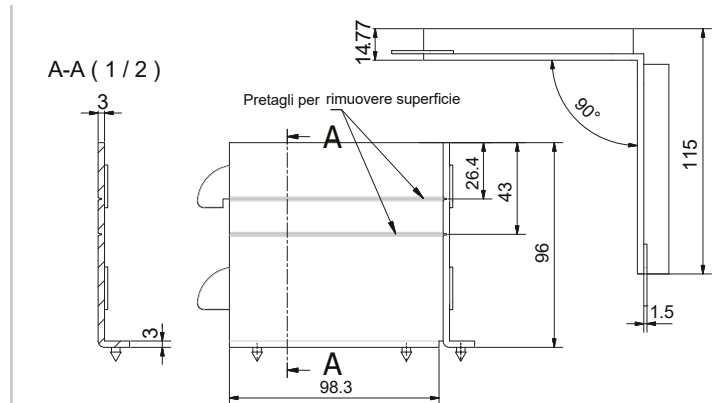

Materiale: PVC

-  ZANZAP corner junction
-  ZANZAP equerre de jonction
-  ZANZAP esquina de unión
-  Угол ZANZAP
-  ZANZAP Winkelstück

Art.	Peso(g)	Conf.
-	Weight(g)	Pack
8025	40	10