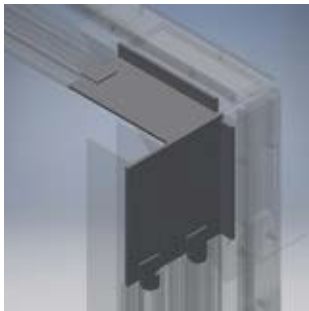

Materiale: PVC

-  ZANZAP corner junction
-  ZANZAP equerre de jonction
-  ZANZAP esquina de unión
-  Угол ZANZAP
-  ZANZAP Winkelstück

Art.	Peso(g)	Conf.
-	Weight(g)	Pack
8025	40	10