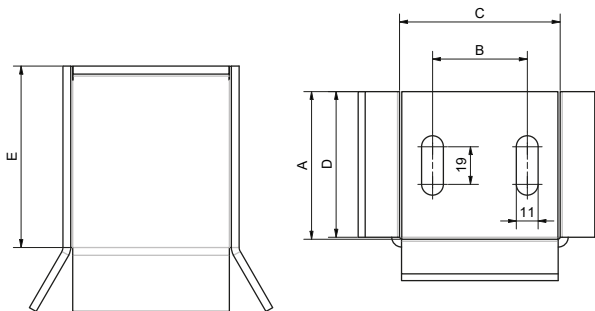

Materiale: Acciaio Zincato

End cup

Butée

Tопe

Ловитель

Untere Aufaufschu

Art.	A	B	C	D	E	Peso(g)	Conf.
-	-	-	-	-	-	Weight(g)	Pack
845.1	59	33	69	58	82	802	4 Basic/Basic5
845.2	75	48	81	74	92	1102	2 Medium/Medium5/Aluminium
845.3	10	60	96	109	92	1581	2 Magnum