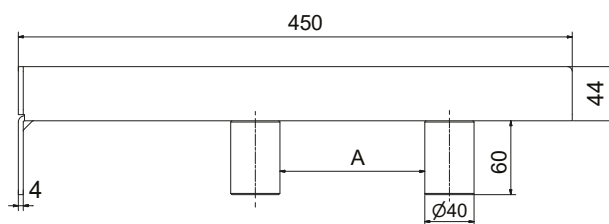

Materiale: Acciaio Zincato

 *Wall galvanized steel adjustable bracket for guide with two rollers*

 *Support réglable en acier zingué pour guide supérieure avec deux rouleaux*

 *Soporte para guía con dos rodillos en acero cincado*

 *Кронштейн на 2 ролика*

 *Unterstützung für Einschienenbahn mit zwei Führungsrollen, aus verzinktem Stahl*

Art.	A	Peso(g)	Conf.
-	-	Weight(g)	Pack
846	0-360	2.230	2