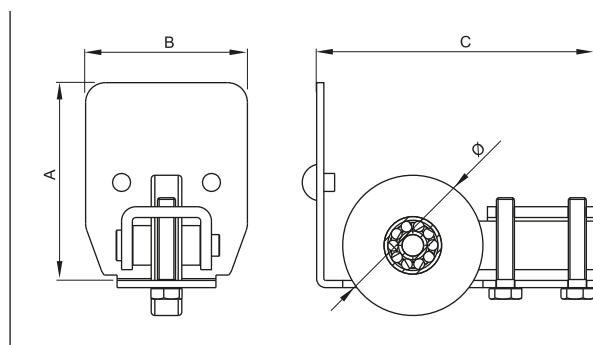

Materiale: Acciaio Zincato

-  *Aluminium End support wheel for monorail*
-  *Galet support d'extrémité pour rail, en aluminium*
-  *Rueda terminal de soporte para monocarril*
-  *Накатной ролик*
-  *Endrad für Einfeldschiene aus verzinktem Stahl*

Art.	A	B	C	Ø	Peso(g)	Conf.
-	-	-	-	-	Weight(g)	Pack
852/1	60	65	145	65	950	2
852/2	75	80	155	78	1.440	2
852/3	110	90	155	78	1.550	2

Basic/Basic5

Medium/Medium5

Magnum