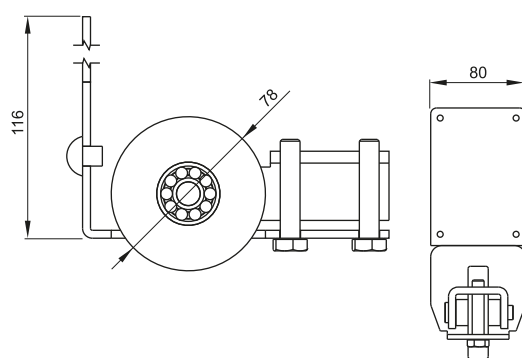

Materiale: Acciaio Zincato

-  *Aluminium End support wheel for monorail*
-  *Galet support d'extrémité pour rail, en aluminium*
-  *Rueda terminal de soporte para monocarril en aluminio*
-  *Накатной ролик для шины из алюминия*
-  *Endrad für Einfachschiene aus Aluminium*

Art.	Peso(g)	Conf.	
-	Weight(g)	Pack	
852/4	1.650	2	Aluminium