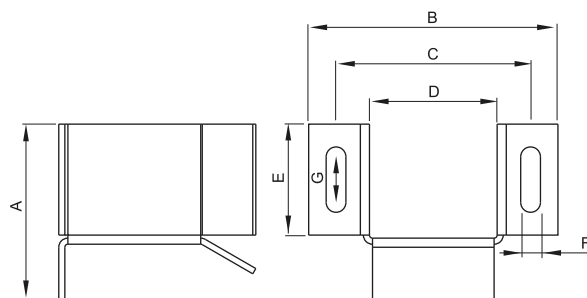

**QUESTO ARTICOLO È COMPRESO  
NEL KIT CANTILEVER vedi pag. 59 - 60**

**THIS ARTICLE IS INCLUDED  
IN THE CANTILEVER KIT see pag. 59 - 60**

Materiale: Acciaio Zincato

End cup

Butée

Tопe

Ловитель

Untere Aufaufschu

Art.	A	B	C	D	E	F	G	Peso(g)	Conf.
-	-	-	-	-	-	-	-	Weight(g)	Pack
<b>854/1</b>	95	139	108	69	60	13	20	830	4
<b>854/2</b>	115	164	128	84	75	13	30	1.210	2
<b>854/3</b>	155	186	145	96	110	13	35	1.760	2

**Basic/Basic5**