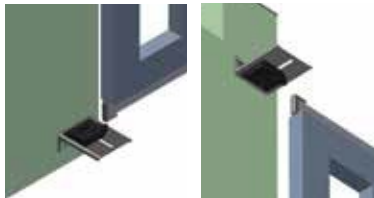

**Sistema** *Ulisse*

Materiale: Acciaio zincato/nylon

-  *End cup Ulisse System*
-  *Butée pour Ulisse System*
-  *Tope para Ulisse System*
-  *Крепление Ulisse System*
-  *Auflageschu Ulisse System*

Art.	Peso/g	Imb.
-	Weight(g)	Packaging
858	1.090	4