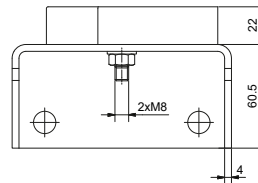

**Sistema** *Ulisse*

Materiale: Acciaio zincato/nylon

-  *End cup Ulisse System*
-  *Butée pour Ulisse System*
-  *Tope para Ulisse System*
-  *Крепление Ulisse System*
-  *Auflageschu Ulisse System*

Art.	Peso/g	Imb.
-	Weight(g)	Packaging
858	1.090	4