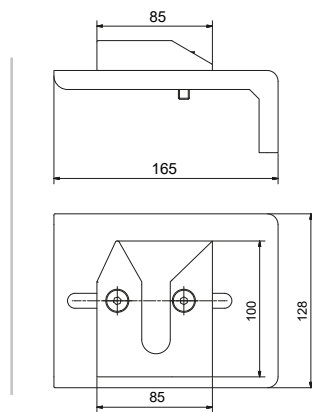

**Sistema** *Ulisse*

Materiale: Acciaio zincato/nylon

-  *End cup Ulisse System*
-  *Butée pour Ulisse System*
-  *Tope para Ulisse System*
-  *Крепление Ulisse System*
-  *Auflageschu Ulisse System*

Art.	Peso/g	Imb.
-	Weight(g)	Packaging
858	1.090	4