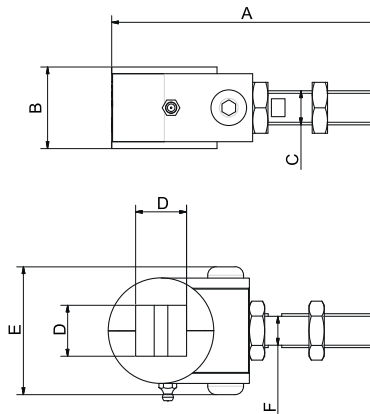

**Link**

Materiale: Acciaio Zincato

-  *Link pintle*
-  *Gond Link*
-  *Gozne Link*
-  *Петля "ЛИНК"*
-  *LINK® Torband*

Art.	A	B	C	D	E	F	Peso(g)	Conf.
-	-	-	-	-	-	-	Weight(g)	Pack
<b>875/30</b>	156	48	M20	30	75	CH17	121	2
<b>875/40</b>	171	48	M22	40	90	CH18	150	2
<b>875/50</b>	181	48	M24	50	100	CH20	170	2