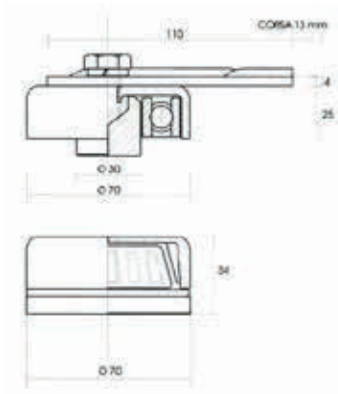

**Modello depositato** Materiale: Acciaio Zincato

 Adjustable pintle "Pivotto®" to be welded

 Pivot réglable "Pivotto®" à souder

 Gozne regulable "Pivotto®" a soldar

 Регулируемая петля "ПИВОТТО®" для сварки

 Verstellbares Torband Pivotto® zum Schweißen

Art.	Peso(g)	Conf.
-	Weight(g)	Pack
888	1.580	6
888/S	770	8
888/I	810	16