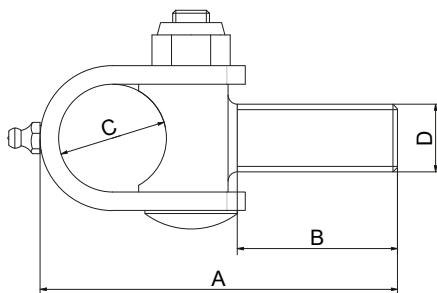

Materiale: Acciaio Zincato

 *Adjustable band hinge* *Pivot à bande réglable* *Bisagra de banda ajustable* *Регулируемая петля* *Einstellbares Bandscharnier*

Art.	A	B	C	D	Peso(g)	Conf.
-	-	-	-	-	Weight(g)	Pack
<b>890/18</b>	103	46	Ø 30	M18	470	10
<b>890/22</b>	116	52	Ø 35	M22	710	10
<b>890/24</b>	132	59	Ø 40	M24	1.050	10