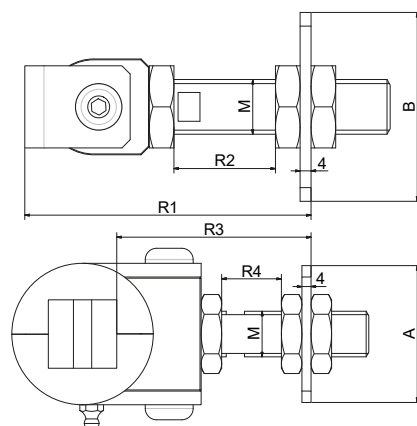

**Pratico
Link**

Materiale: Acciaio zincato

Bushing for PRATICO® and LINK

Douille pour PRATICO® and LINK

Buche para PRATICO® and LINK

Основание под сварку

Buchse für PRATICO® and LINK

Art.	A	B	M	R1	R2	R3	R4	Peso(g)	Conf
-	-	-	-	-	-	-	-	Weight(g)	Pack
921.12	60	50	M12	63-94	8-40			100	10
921.16	60	50	M16	72-98	9-36			110	10
921.18	60	50	M18	77-124	9-57			115	10
921.20	60	70	M20	77-124	9-57	70-100	10-40	155	10
921.22	60	70	M22	81-127	9-54	70-100	9-43	160	10
921.24	60	70	M24	82-126	9-54	70-100	10-48	173	10