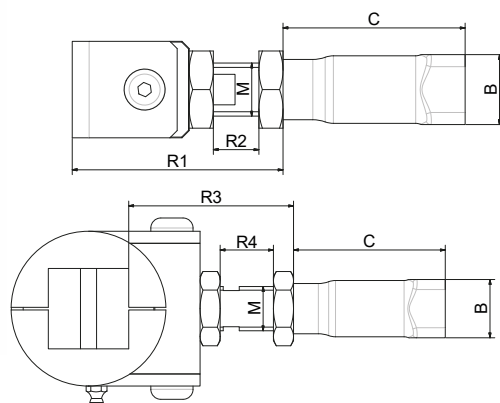

**Pratico  
Link**

Materiale: Acciaio zincato

-  Tube for walling for PRATICO® and LINK
-  Tubofix à sceller pour PRATICO® and LINK
-  Tubofix de encarcerar para PRATICO® and LINK
-  Трубка для замуровывания
-  Stift zum Zementieren für PRATICO® and LINK

Art.	A	B	M	R1	R2	R3	R4	Peso(g)	Conf
-	-	-	-	-	-	-	-	Weight(g)	Pack
<b>923.18</b>	26	65	M18	73-122	9-59			70	10
<b>923.22</b>	30	75	M22	77-127	9-59	70-100	9-40	120	10