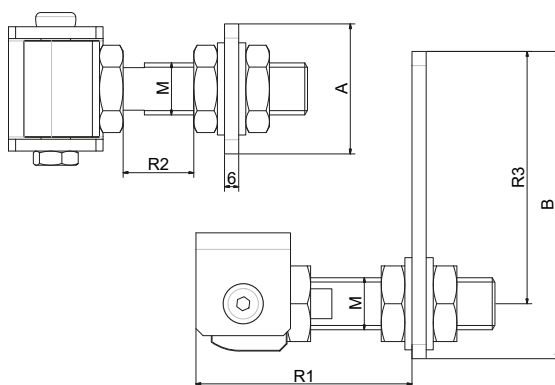

Pratico

Materiale: Acciaio zincato

-  *Plate for 180° opening for PRATICO®*
-  *Platine ouverture 180° pour PRATICO®*
-  *Placa regulable de apertura a 180° para PRATICO®*
-  *Основание открытие 180°*
-  *Platte für 180° Öffnung für PRATICO®*

Art.	A	B	M	R1	R2	R3	Peso(g)	Conf
-	-	-	-	-	-	-	Weight(g)	Pack
924.12	55	75	M12	53-77	8-33	41-56	180	10
924.16	55	90	M16	70-79	9-28	54-69	210	10
924.18	55	100	M18	64-97	9-43	58-78	230	10
924.20	55	120	M20	64-79	9-43	72-97	270	10
924.22	55	130	M22	70-102	9-40	81-106	280	10
924.24	55	140	M24	72-100	9-38	90-115	310	10