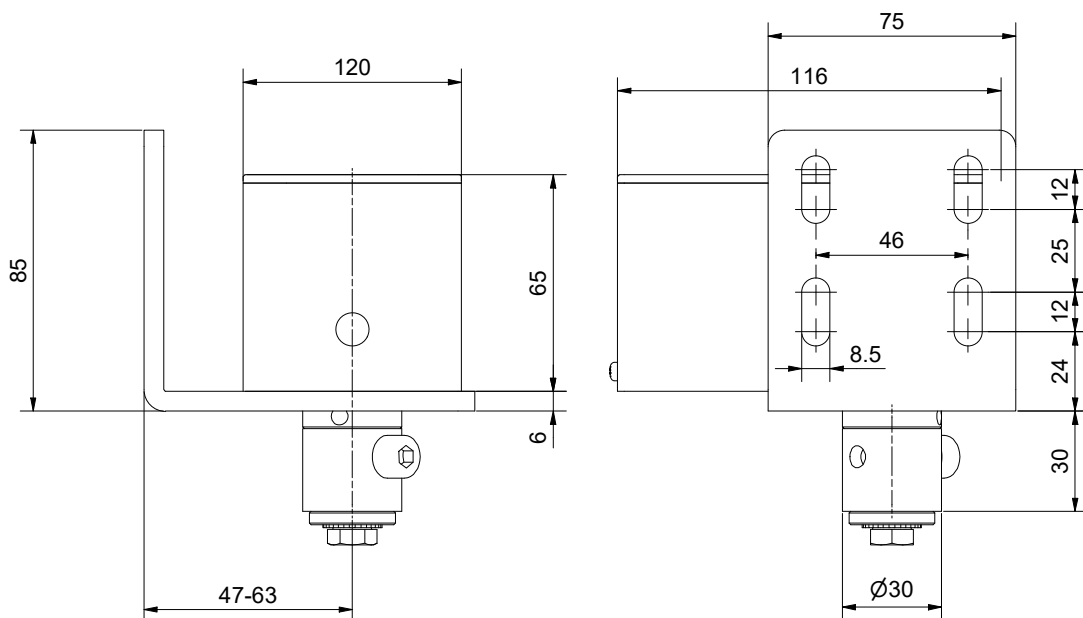

**Brevettato  
Patented**

Spring hinge AGILE Black  
Micaceous complete with plate

Gond à ressort AGILE Noir  
Micacé complet avec plaque

Bisagra de muelle AGILE Negro  
Micáceo completo con placa

Слюдяная черная пружинная  
петля AGILE в комплекте с  
пластиной

GlimmerschwarzesAGILE -  
Federscharnier komplett mit  
Platte

Materiale: Scatola in alluminio cataforesi + vern.polvere  
Altre componenti in acciaio zincato

Art.	Peso(g)	Conf.	Imb.
-	Weight(g)	Pack	Packaging
<b>AG20/S</b>	1527,43	1	6