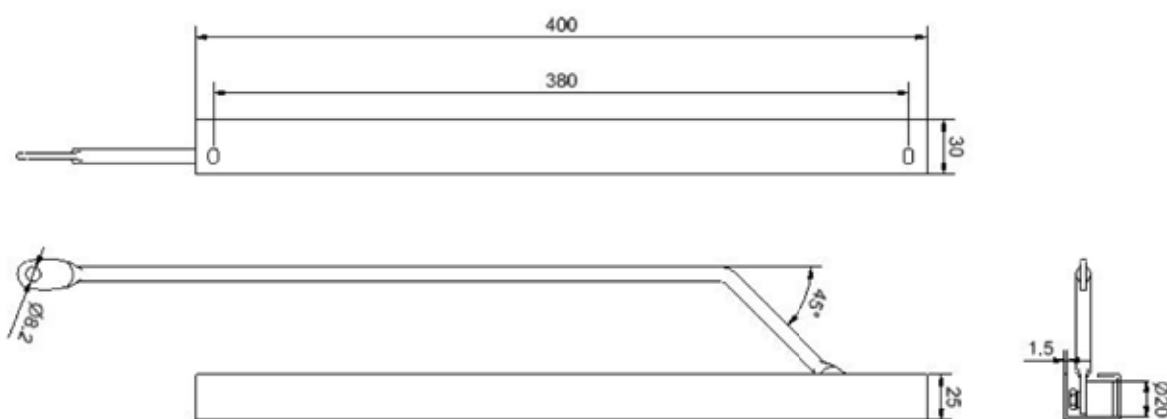

 *Kit arm with guide* *Kit bras avec guide* *Kit de brazo con guía* *Комплект кронштейна с направляющей* *Armsatz mit Führung*

Materiale: Acciaio INOX

Art.	Peso(g)	Conf.	Imb.
-	Weight(g)	Pack	Packaging
AG22	626.48	1	6