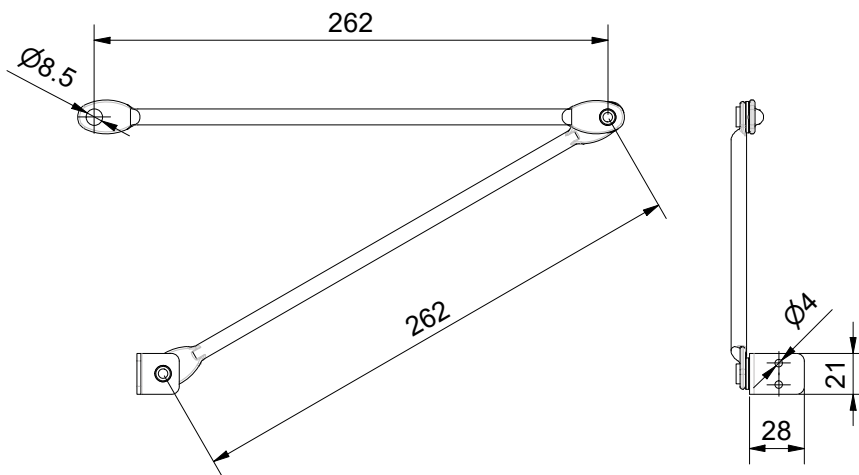

 *Compass arm kit* *Kit de bras de compas* *Kit de brazo de compás* *Комплект кронштейна  
компыа* *Kompassarm-Bausatz*

Materiale: Acciao INOX

Art.	Peso(g)	Conf.	Imb.
-	Weight(g)	Pack	Packaging
<b>AG23</b>	236.3	1	6