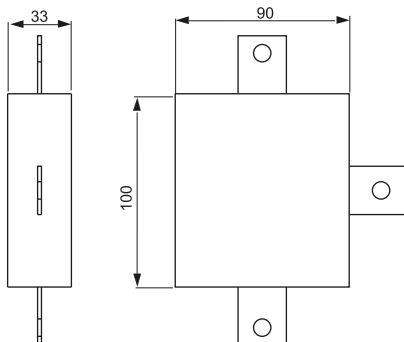

**Kassel** *Switch box for five points lock bars* *Appareil de déviation pour barre serrures cinq points* *Desviador para barras quintuple* *Девуатор для ригелей* *Zusatzriegel für Fünffach-Türschloss*

Materiale: Acciaio verniciato

**Serratura con Art. 0604**  
**Coppia spostamenti inclusi**

Art.	Ingombro	Peso(g)	Imb.
-	Dimensions	Weight(g)	Pack
<b>0506</b>	90X100X33	480	32